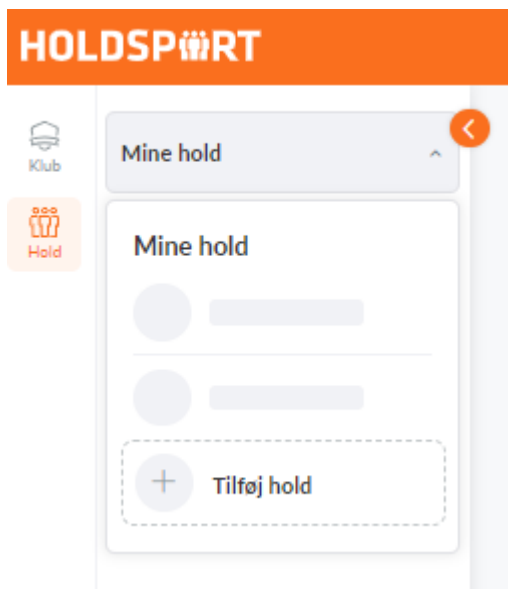

Vejledning til at finde Frederiksberg Bordtennis hold i Holdsport. Og anmode om at blive medlem.

Opret en bruger eller log på med eksisterende bruger:

Under "Mine hold" kan søges om at tilføje hold.

Søg efter hold:

Det skal være et eksisterende hold I skal lede efter:

Udfyld som nedenstående og tryk SØG:

## Tilslut et eksisterende hold